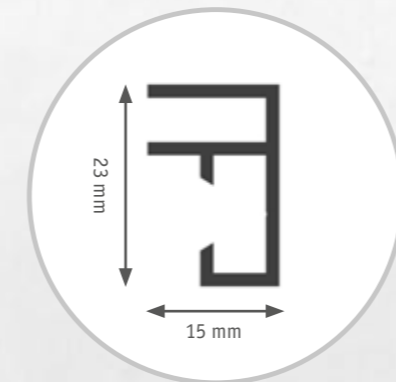

#### Profiltiefe 15 mm

Farbe: silber; Maße: 1.000 x 2.000 mm

**15.0282.3 € 56,50 / Stück**

Farbe: schwarz; Maße: 1.000 x 2.000 mm

**15.0282.8 € 63,50 / Stück**

Farbe: weiß; Maße: 1.000 x 2.000 mm

**15.0282.13 € 63,50 / Stück**

Farbe: silber; Maße: 2.000 x 2.000 mm

**15.0282.5 € 70,50 / Stück**

Farbe: schwarz; Maße: 2.000 x 2.000 mm

**15.0282.10 € 79,80 / Stück**

Farbe: weiß; Maße: 2.000 x 2.000 mm

**15.0282.15 € 79,80 / Stück**

Sonderformate auf Anfrage möglich. Die Lieferung erfolgt ohne Digitaldruckbanner.