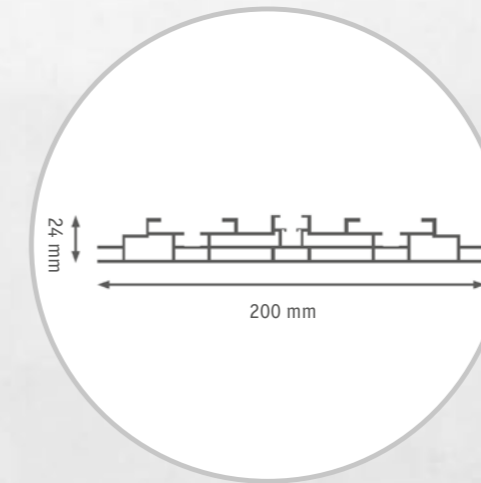

Diese Profile ermöglichen eine optimale, schattenfreie Ausleuchtung. Kleinere Rahmenmaße können auch ohne den Einsatz von zusätzlichen Fußplatten frei stehen.

Die Beleuchtung erfolgt über die „Edge-Light“ Technik. Bei extrem großen LED Rahmen verwenden wir für das beste Ergebnis auch gerne „LED auf Stabilizer“.

Ob freistehend oder von der Decke hängend - unser umfangreiches Zubehör ermöglicht einen nahezu unbegrenzten Einsatz der Leuchtrahmen. Sie haben einen doppelseitigen Leuchtrahmen, möchten ihn für eine Aktion aber nur einseitig einsetzen? Kein Problem! Durch die Verwendung eines Blockout-Banners ist dies ohne Weiteres möglich.

Verfügbare Rahmenfarben: