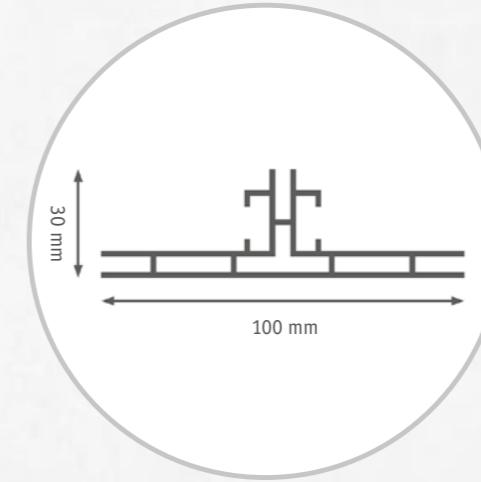

Aluminium Profile für beleuchtete Stretchframes

Doppelseitige Profile für Profiltiefe 50 mm und Profiltiefe 90 mm