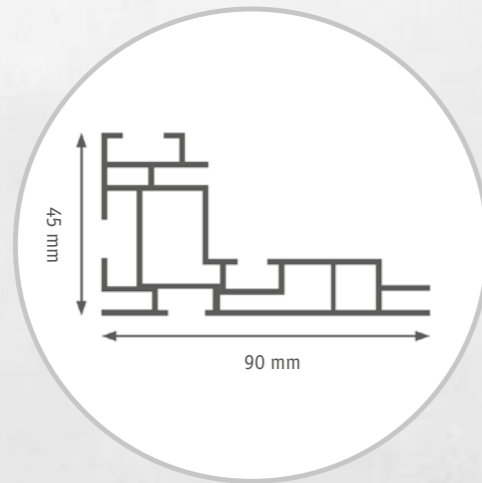

Einseitige LED Stretchframes eignen sich besonders für die Wandmontage.

Die Beleuchtung erfolgt bei unserem **50 mm Profil** durch die Montage von LED-Modulen auf einer festen Alu-Dibond®-Platte.

Bei unserem **90 mm Profil** verwenden wir ein Blockout-Tuch als Rückwand, was einen logistischen Vorteil bietet. Die LED Stretchframes können modular zerlegt und kompakt verpackt werden. Auch große LED Rahmen sind so spielend leicht zu händeln. Die Beleuchtung erfolgt bei diesem Profil standardmäßig über die „Edge-Light“ Technik. Für extrem große Rahmen wird „LED auf Stabilizer“ eingesetzt.

Ab einer Seitenlänge von 2.500 mm verbauen wir zusätzliche Querstreben, um die Rahmenstabilität auch ohne Alu-Dibond®-Rückwand gewährleisten zu können.

Verfügbare Rahmenfarben: