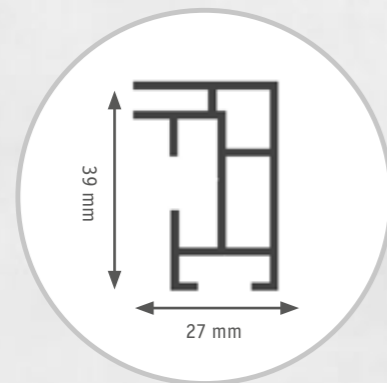

Stretchframes ohne LED Beleuchtung

Einseitig - zur Wandmontage

Profiltiefe 19 mm

Farbe: silber; Maße: 1.000 x 2.000 mm

15.0283.3 € 62,40 / Stück

Farbe: schwarz; Maße: 1.000 x 2.000 mm

15.0283.8 € 71,10 / Stück

Farbe: weiß; Maße: 1.000 x 2.000 mm

15.0283.13 € 71,10 / Stück

Farbe: silber; Maße: 2.000 x 2.000 mm

15.0283.5 € 78,10 / Stück

Farbe: schwarz; Maße: 2.000 x 2.000 mm

15.0283.10 € 89,70 / Stück

Farbe: weiß; Maße: 2.000 x 2.000 mm

15.0283.15 € 89,70 / Stück

Profiltiefe 27 mm

Farbe: silber; Maße: 1.000 x 2.000 mm

15.0284.20 € 93,80 / Stück

Farbe: schwarz; Maße: 1.000 x 2.000 mm

15.0284.22 € 107,80 / Stück

Farbe: weiß; Maße: 1.000 x 2.000 mm

15.0284.21 € 107,80 / Stück

Farbe: silber; Maße: 2.000 x 2.000 mm

15.0284.1 € 117,10 / Stück

Farbe: schwarz; Maße: 2.000 x 2.000 mm

15.0284.6 € 135,80 / Stück

Farbe: weiß; Maße: 2.000 x 2.000 mm

15.0284.11 € 135,80 / Stück

Sonderformate auf Anfrage möglich. Die Lieferung erfolgt ohne Digitaldruckbanner.