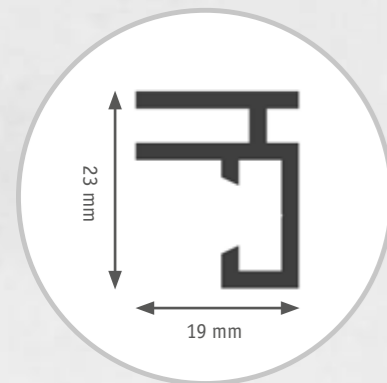

Stretchframes ohne LED Beleuchtung

Einseitig - zur Wandmontage

Profiltiefe 19 mm

Farbe: silber; Maße: 1.000 x 2.000 mm

15.0283.3 € 62,40 / Stück

Farbe: schwarz; Maße: 1.000 x 2.000 mm

15.0283.8 € 71,10 / Stück

Farbe: weiß; Maße: 1.000 x 2.000 mm

15.0283.13 € 71,10 / Stück

Farbe: silber; Maße: 2.000 x 2.000 mm

15.0283.5 € 78,10 / Stück

Farbe: schwarz; Maße: 2.000 x 2.000 mm

15.0283.10 € 89,70 / Stück

Farbe: weiß; Maße: 2.000 x 2.000 mm

15.0283.15 € 89,70 / Stück

Profiltiefe 27 mm

Farbe: silber; Maße: 1.000 x 2.000 mm

15.0284.20 € 93,80 / Stück

Farbe: schwarz; Maße: 1.000 x 2.000 mm

15.0284.22 € 107,80 / Stück

Farbe: weiß; Maße: 1.000 x 2.000 mm

15.0284.21 € 107,80 / Stück

Farbe: silber; Maße: 2.000 x 2.000 mm

15.0284.1 € 117,10 / Stück

Farbe: schwarz; Maße: 2.000 x 2.000 mm

15.0284.6 € 135,80 / Stück

Farbe: weiß; Maße: 2.000 x 2.000 mm

15.0284.11 € 135,80 / Stück

Sonderformate auf Anfrage möglich. Die Lieferung erfolgt ohne Digitaldruckbanner.