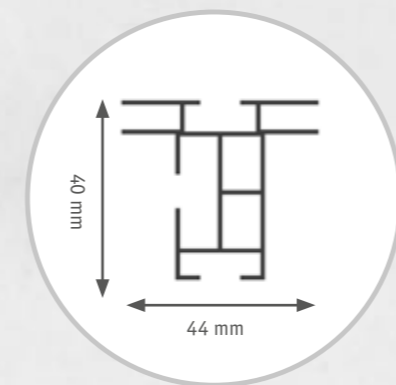

Stretchframes ohne LED Beleuchtung

Doppelseitig - als Freisteher

Profiltiefe 44 mm

Farbe: silber; Maße: 1.000 x 2.000 mm
15.0285.37 € 186,50 / Stück

Farbe: schwarz; Maße: 1.000 x 2.000 mm
15.0285.39 € 202,80 / Stück

Farbe: weiß; Maße: 1.000 x 2.000 mm
15.0285.38 € 202,80 / Stück

Farbe: silber; Maße: 2.000 x 2.000 mm
15.0285.40 € 216,20 / Stück

Farbe: schwarz; Maße: 2.000 x 2.000 mm
15.0285.42 € 235,40 / Stück

Farbe: weiß; Maße: 2.000 x 2.000 mm
15.0285.41 € 235,40 / Stück

Farbe: silber; Maße: 3.000 x 2.000 mm
15.0285.22 € 299,00 / Stück

Farbe: schwarz; Maße: 3.000 x 2.000 mm
15.0285.28 € 322,00 / Stück

Farbe: weiß; Maße: 3.000 x 2.000 mm
15.0285.34 € 322,00 / Stück

Farbe: silber; Maße: 4.000 x 2.000 mm
15.0285.23 € 328,00 / Stück

Farbe: schwarz; Maße: 4.000 x 2.000 mm
15.0285.29 € 355,00 / Stück

Farbe: weiß; Maße: 4.000 x 2.000 mm
15.0285.35 € 355,00 / Stück

Sonderformate auf Anfrage möglich. Die Lieferung erfolgt ohne Digitaldruckbanner.