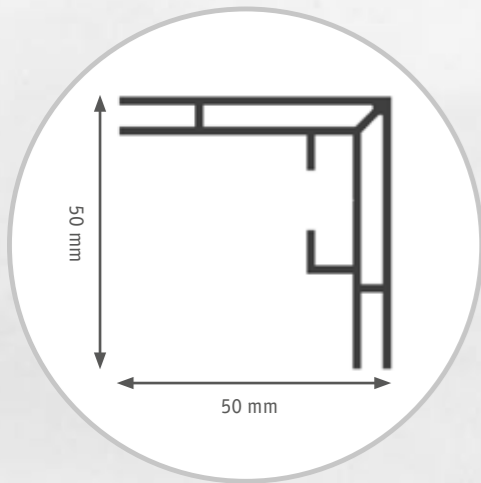

Einseitige LED Stretchframes eignen sich besonders für die Wandmontage.

Die Beleuchtung erfolgt bei unserem **50 mm Profil** durch die Montage von LED-Modulen auf einer festen Alu-Dibond®-Platte.

Bei unserem **90 mm Profil** verwenden wir ein Blockout-Tuch als Rückwand, was einen logistischen Vorteil bietet. Die LED Stretchframes können modular zerlegt und kompakt verpackt werden. Auch große LED Rahmen sind so spielend leicht zu händeln. Die Beleuchtung erfolgt bei diesem Profil standardmäßig über die „Edge-Light“ Technik. Für extrem große Rahmen wird „LED auf Stabilizer“ eingesetzt.

Ab einer Seitenlänge von 2.500 mm verbauen wir zusätzliche Querstreben, um die Rahmenstabilität auch ohne Alu-Dibond®-Rückwand gewährleisten zu können.

Verfügbare Rahmenfarben: