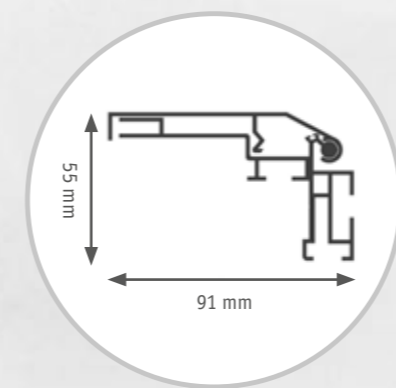

Verfügbare Rahmenfarben:

silber

nach Kundenwunsch